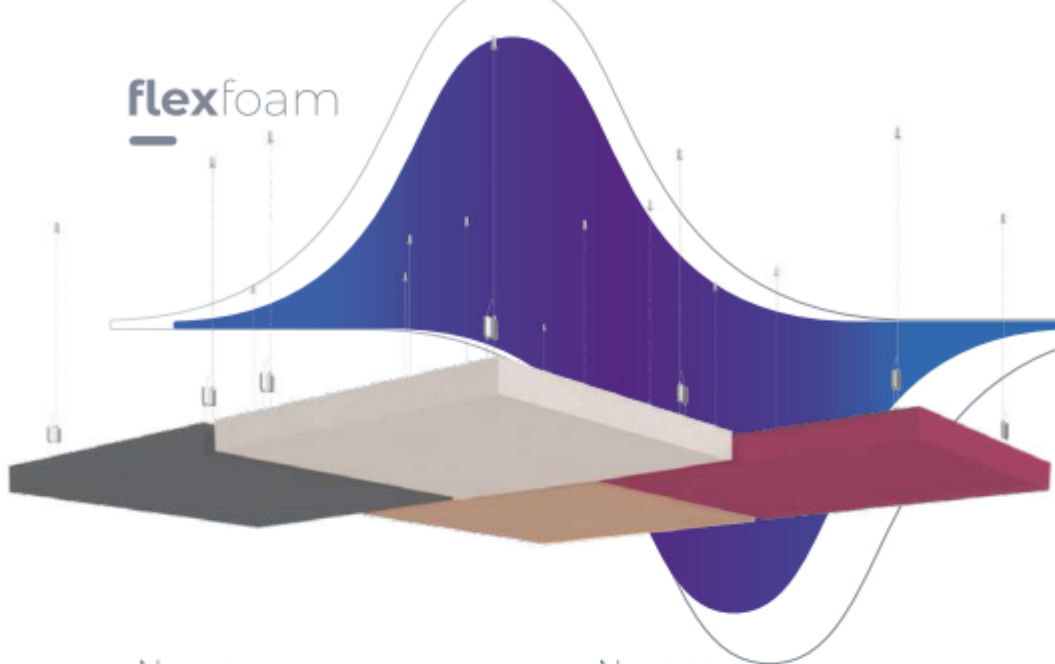

## Nuvens Quadrada

**Dimensões:**  
600 x 600 mm  
1200 x 1200 mm