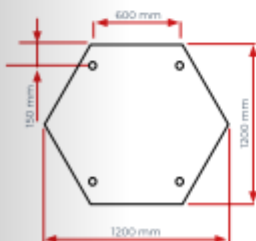

## Dimensões:

600 x 600 mm  
1200 x 1200 mm

## Nuvens Circular

**Dimensões:**  
Ø 600 mm  
Ø 1200 mm

## Nuvens Triangular

**Dimensões:**  
600 x 600 mm  
1200 x 1200 mm

## Nuvens Colmeia

**Dimensões:**  
600 e 1200 mm  
1200 e 600 mm

**Obs.:** Outras dimensões sob consulta