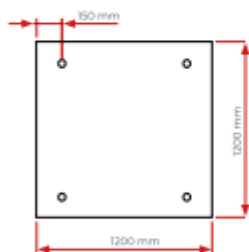

## Dimensões:

600 x 600 mm  
1200 x 1200 mm

## Nuvens Quadrada

**Dimensões:**  
600 x 600 mm  
1200 x 1200 mm

## Nuvens Circular

**Dimensões:**  
Ø 600 mm  
Ø 1200 mm