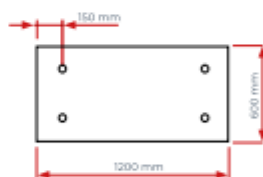

## Dimensões:

600 x 600 mm  
1200 x 1200 mm

## Nuvens Quadrada

**Dimensões:**  
600 x 600 mm  
1200 x 1200 mm

## Nuvens Circular

**Dimensões:**  
Ø 600 mm  
Ø 1200 mm