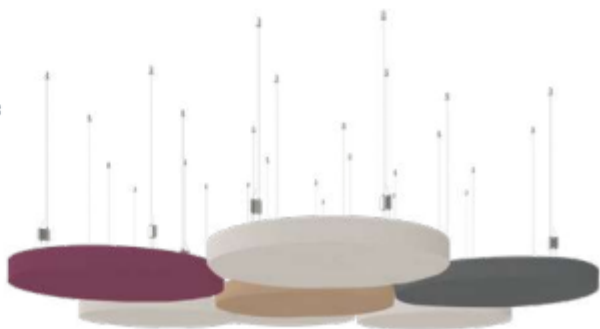

Dimensões:
Ø 600 mm
Ø 1200 mm