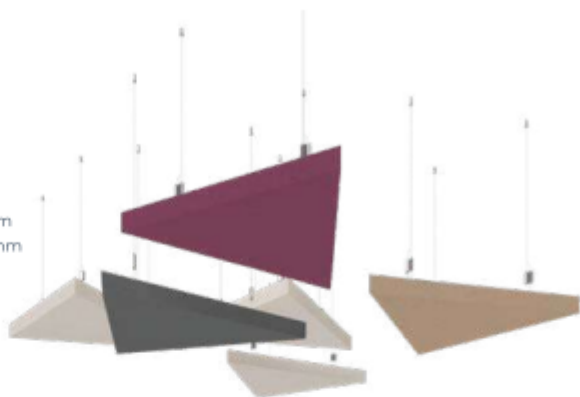

Nuvens Triangular

Dimensões:
600 x 600 mm
1200 x 1200 mm

Nuvens Triciclo

Nuvens Colmeia

Dimensões:
600 e 1200 mm
1200 e 600 mm

Obs.: Outras dimensões sob consulta