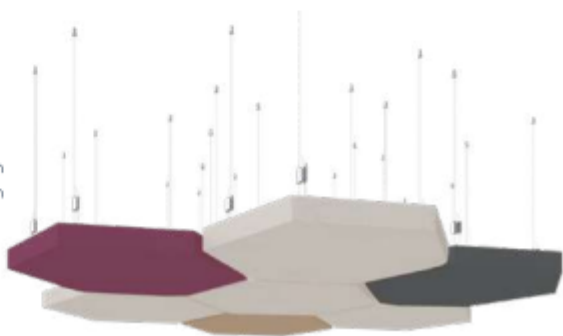

Obs.: Outras dimensões sob consulta